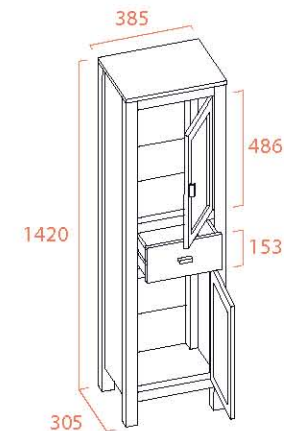

AUX COLUMNA 39

PERSONALICE SU MUEBLE
Pídanos presupuesto para
medidas y colores especiales

IVA no incluido