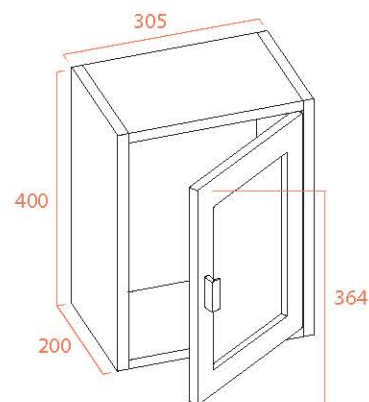

AUX COLGAR 31